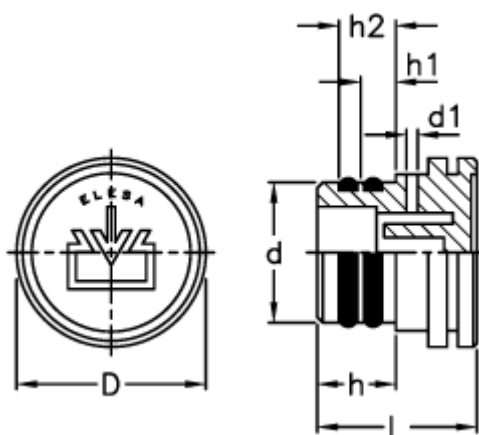

Varenummer: 2311059901  
Beskrivelse: E+G Olieprop  
TPCF.20

## Mål

D	= 30
d +0,2 0	= 20
d1	= 2
h	= 14
h1	= 6.5
h2	= 10.5
L	= 29.0